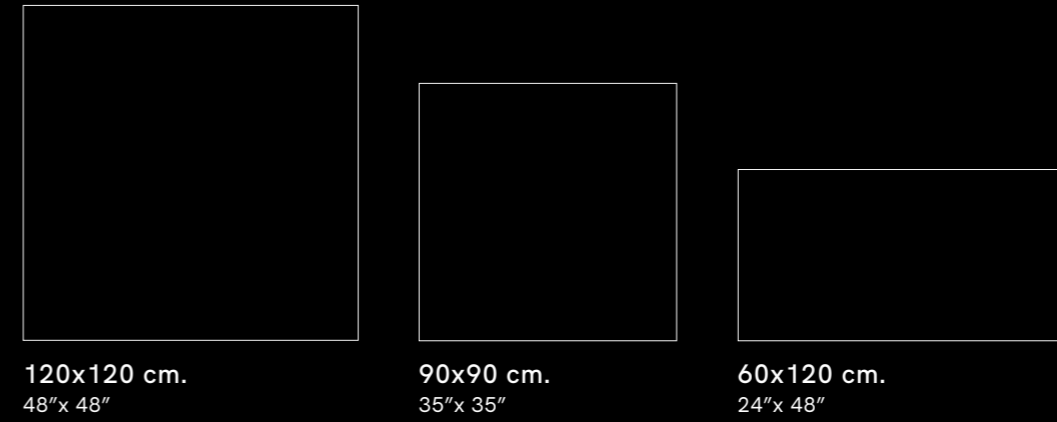

5 sizes  
3 colours  
2 finish

CONTEMPORARY STONE

120x120 cm.  
48"x 48"

90x90 cm.  
35"x 35"

60x120 cm.  
24"x 48"

60x60 cm.  
24"x 24"

30x60 cm.  
12"x 24"

30x30 cm.  
12"x 12"

30x30 cm.  
12"x 12"

28x30 cm.  
11"x 12"

Peldaño recto extrusionado  
33x120x3 PESP6100

Peldaño torelo		Peld. angular torelo		Peldaño canto romo		Peld. ang. canto romo		Peldaño tabica		Peld. angular tabica		Rodapié	
60x120	PESP7200	60x120	PESP7500	60x120	PESP4500	60x120	PESP5000	60x120	PESP7100	60x120	PESP7500	10x120	PESP1100
30x120	PESP7100	30x120	PESP7400	30x120	PESP3100	30x120	PESP3300	30x120	PESP6900	30x120	PESP7000	7,3x90	PESP800
90x90	PESP7200	90x90	PESP8500	90x90	PESP6100	90x90	PESP6300	90x90	PESP7000	90x90	PESP8500	7,3x60	PESP100
30x90	PESP6800	30x90	PESP7100	30x90	PESP2900	30x90	PESP3100	30x90	PESP6500	30x90	PESP6900		
60x60	PESP6200	60x60	PESP7000	60x60	PESP1900	60x60	PESP2400	60x60	PESP2400	60x60	PESP7000		
30x60	PESP5900	30x60	PESP6600	30x60	PESP1200	30x60	PESP1400	30x60	PESP5500	30x60	PESP6400		

CARACTERÍSTICAS TÉCNICAS - TECHNICAL FEATURES

LISTA EMBALAJE - PACKING LIST

Medida Size	Piezas/Caja Pieces/Box	Kg/Caja Kg/Box	M²/Caja M²/Box	Caja/Palet Box/Pallet	M²/Palet M²/Pallet	Kg/Palet Kg/Pallet	Pieza Piece	Piezas/Caja Pieces/Box	Kg/Caja Kg/Box
120x120	1	33,20	1,44	36	51,84	1.195,20	MOSAICO SOMPORT 30x30	11	32,70
60x120	2	33,90	1,44	32	46,08	1.084,80	MOSAICO ASTÚN 29,5x30	6	10,60
90x90	2	42	1,62	27	43,74	1.134	MOSAICO CANDANCHÚ 28x29,5	11	19,25
60x60	4	29,94	1,44	30	43,20	898,20			
30x60	8	22,80	1,44	32	46,08	912			