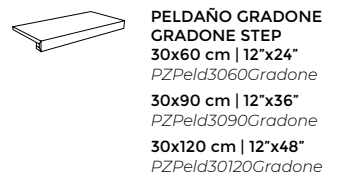

PIEZAS ESPECIALES SPECIAL PIECES

FORMATO / SIZE	Caja | Box			Palet | Pallet			Container 21.500 kg | 24.500 kg	
	Nº Pieza | Tiles	M²	Kg	NºCajas | Boxes	M²	Kg	M²	M²
120x260 | 48"x103" (6 mm)	1	3,12	43,57	24	74,88	1.146	-	-
120x120 | 48"x48" (9 mm)	1	1,44	31	40	57,60	1.240	-	-
90x90 | 36"x36"	2	1,62	42	30	48,60	1.260	825,20	923,40
60x120 | 24"x48"	2	1,44	28	36	51,84	1.050	1.036	1.192,32
60x60 | 24"x24"	4	1,44	28	32	46,08	1.024	967,68	1.105,92
60x60 | 24"x24" +2Plus	2	0,72	33,50	30	21,6	1.015,2	453,6	518,4
+2 30x60 | 12"x24"	8	1,44	25,50	40	57,6	1.020	1.209,60	1.382,40
30x30 | 12"x12"	8	1,44	25,50	40	57,6	1.020	1.209,60	1.382,40

* El formato 120x260 lleva un cargo por embalaje especial, que no está incluido en el precio del producto.