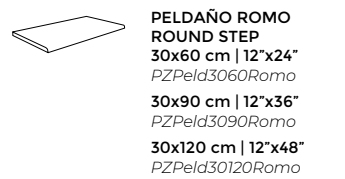

PIEZAS ESPECIALES SPECIAL PIECES

FORMATO / SIZE	Caja | Box			Palet | Pallet			Container 21.500 kg | 24.500 kg	
	Nº Pieza | Tiles	M²	Kg	NºCajas | Boxes	M²	Kg	M²	M²
120x260 | 48"x103" (6 mm)	1	3,12	43,57	24	74,88	1.146	-	-
120x120 | 48"x48" (9 mm)	1	1,44	31	40	57,60	1.240	-	-
90x90 | 36"x36"	2	1,62	42	30	48,60	1.260	825,20	923,40
60x120 | 24"x48"	2	1,44	28	36	51,84	1.050	1.036	1.192,32
60x60 | 24"x24"	4	1,44	28	32	46,08	1.024	967,68	1.105,92
60x60 | 24"x24" +2Plus	2	0,72	33,50	30	21,6	1.015,2	453,6	518,4
+2 30x60 | 12"x24"	8	1,44	25,50	40	57,6	1.020	1.209,60	1.382,40
30x30 | 12"x12"	8	1,44	25,50	40	57,6	1.020	1.209,60	1.382,40

* El formato 120x260 lleva un cargo por embalaje especial, que no está incluido en el precio del producto.