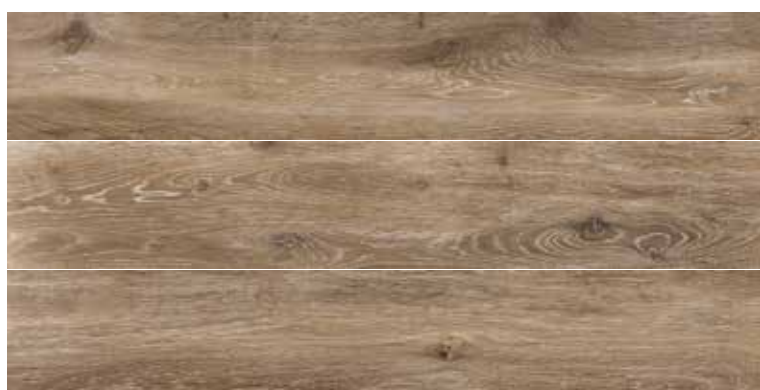

Sagra Roble

20x120 cm

Ref. 172413647421

PACKING LIST

PIEZAS POR CAJA	M2/CAJA	KG/CAJA	CAJAS POR PALET
7	1,68	32	44