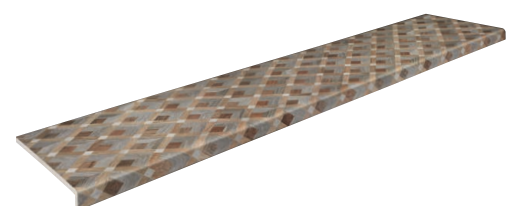

PELDAÑO MARQUETRY PARK INSET
120 x 32/3 (G 72) 48" x 12,5"/1" ♦
60 x 32/3 (G 73) 23,6" x 12,5"/1" ♦

PIEZAS ESPECIALES · SPECIAL PIECES

Disponible en todos los colores en acabado de interior y acabado de exterior
Available in all colors in interior finish and exterior finish