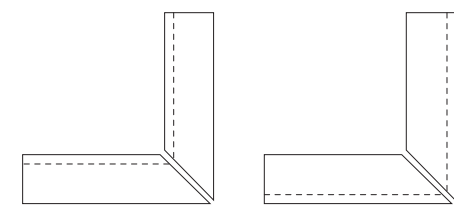

ÁNGULO PELDAÑO 120. INT
120 x 32 x 45/3 (G 46 x 2)
48" x 12,5" x 17,7"/1" ♦

PACKING BASES

FORMATO	PULGADAS	PZ/CAJA	M²	CAJA/PLT	PESO/CAJA	PESO/PLT
20 x 120	8" x 48"	5	1,2	45	25	1,192

PACKING PIEZAS ESPECIALES

FORMATO	PULGADAS	PZ/CAJA	ML	CAJA/PLT	PESO/CAJA	PESO/PLT
FRONTAL 15 x 120	6" x 48"	5	6	40	18,1	734
ZÓCALO 9,8 x 120	3,9" x 48"	8	9,6	40	18,98	774
ZÓCALO 9,8 x 60	3,9" x 23,6"	16	9,6	40	18,98	774
PELDAÑO ANG. 120 x 32/3	48" x 12,5"/1"	2	2,4	14	21,70	319
ANG. PELDAÑO 120 INT. 120 x 32 x 45/3	48" x 12,5" x 17,7"/1"	2	2,4	14	18	253
ANG. PELDAÑO 120 EXT. 120 x 32 x 45/3	48" x 12,5" x 17,7"/1"	2	2,4	14	18	253
PELDAÑO ANG. 60 x 32/3	23,6" x 12,5"/1"	2	1,2	28	10,70	315
ZANQUÍN 9,8 x 30	3,9" x 11,8"	30	9	56	14,50	827
REMATE PELDAÑO 3 x 32	1" x 12,5"	20	6,4	60	3,5	219
ANG. PELD. ANG. 32 x 45/3	12,5" x 17,7"/1"	2	0,32	90	3,20	300