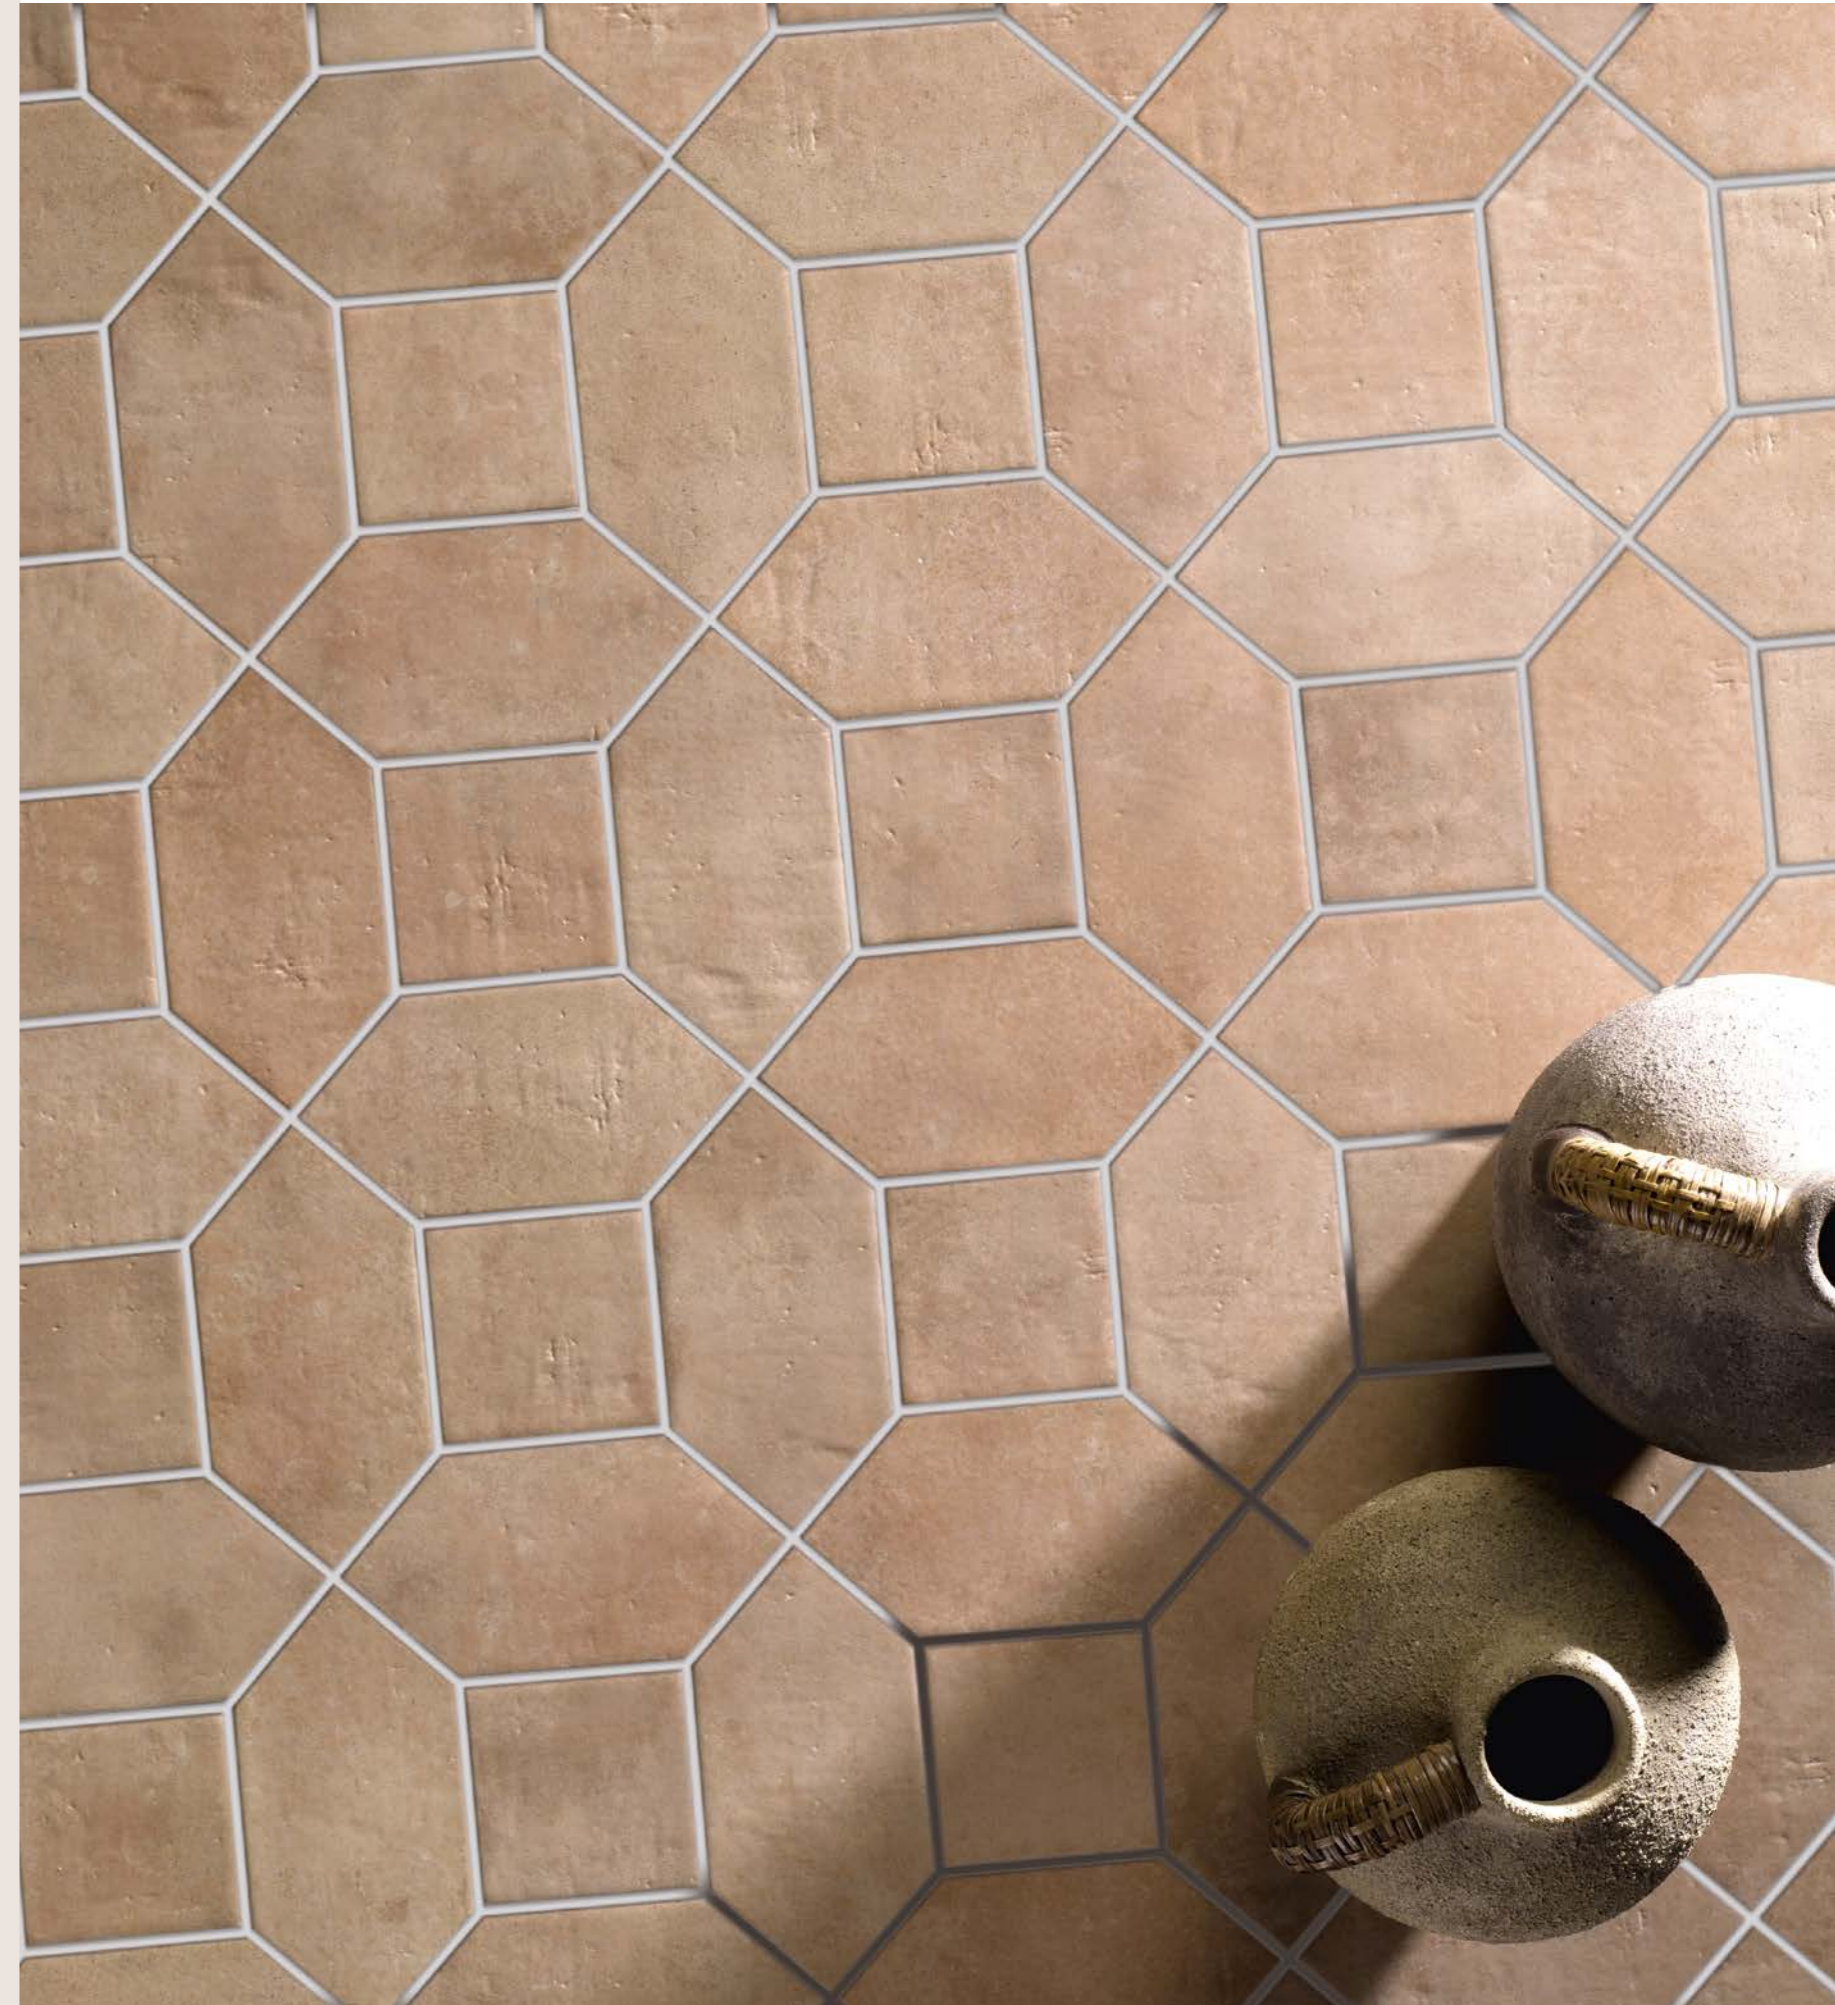

# FEZ

10 x 20 · 4" x 8"  
10 x 10 · 4" x 4"  
15 x 29,5 · 6" x 12"  
15 x 15 · 6" x 6"

**EVOLUTION**  
EXTRUDED PORCELAIN TILE

REVESTIMIENTO / WALL TILE  
ARROW FEZ COTTO 10 x 20 · 4" x 8"  
TACO FEZ COTTO 10 x 10 · 4" x 4"

PAVIMENTO / FLOOR TILE  
ARROW FEZ CAMEL 10 x 20 - 4" x 8"  
TACO FEZ CAMEL 10 x 10 - 4" x 4"

FEZ

PAVIMENTO / FLOOR TILE  
ARROW FEZ VERONA 15 x 29,5 - 6" x 12"  
TACO FEZ VERONA 15 x 15 - 6" x 6"  
TACO VENICE 15 x 15 - 6" x 6"

PAVIMENTO / FLOOR TILE  
PELD. CURVO ARGILE VERONA ANTISLIP 45 x 33/4 - 17,7" x 13 1/2"  
ZÓCALO ARGILE VERONA 9 x 45 - 3,5" x 17,7"  
ZANQUÍN IZQ. ARGILE VERONA 9 x 45 - 3,5" x 17,7"

PAVIMENTO / FLOOR TILE  
ARROW FEZ MEDINA 10 x 20 - 4" x 8"  
TACO FEZ MEDINA 10 x 10 - 4" x 4"

10 x 10 · 4" x 4" / 10 x 20 · 4" x 8"

EVOLUTIN  
EXTRUDED PORCELAIN TILE

ARROW FEZ BLANCO 10 x 20 (G 83) 4" x 8"	ARROW FEZ MEDINA 10 x 20 (G 83) 4" x 8"	ARROW FEZ COTTO 10 x 20 (G 83) 4" x 8"	ARROW FEZ DOVE 10 x 20 (G 83) 4" x 8"	ARROW FEZ CAMEL 10 x 20 (G 83) 4" x 8"	ARROW FEZ ABEDUL 10 x 20 (G 83) 4" x 8"
TACO FEZ BLANCO 10 x 10 (G 83) 4" x 4"	TACO FEZ MEDINA 10 x 10 (G 83) 4" x 4"	TACO FEZ COTTO 10 x 10 (G 83) 4" x 4"	TACO FEZ DOVE 10 x 10 (G 83) 4" x 4"	TACO FEZ CAMEL 10 x 10 (G 83) 4" x 4"	TACO FEZ ABEDUL 10 x 10 (G 83) 4" x 4"