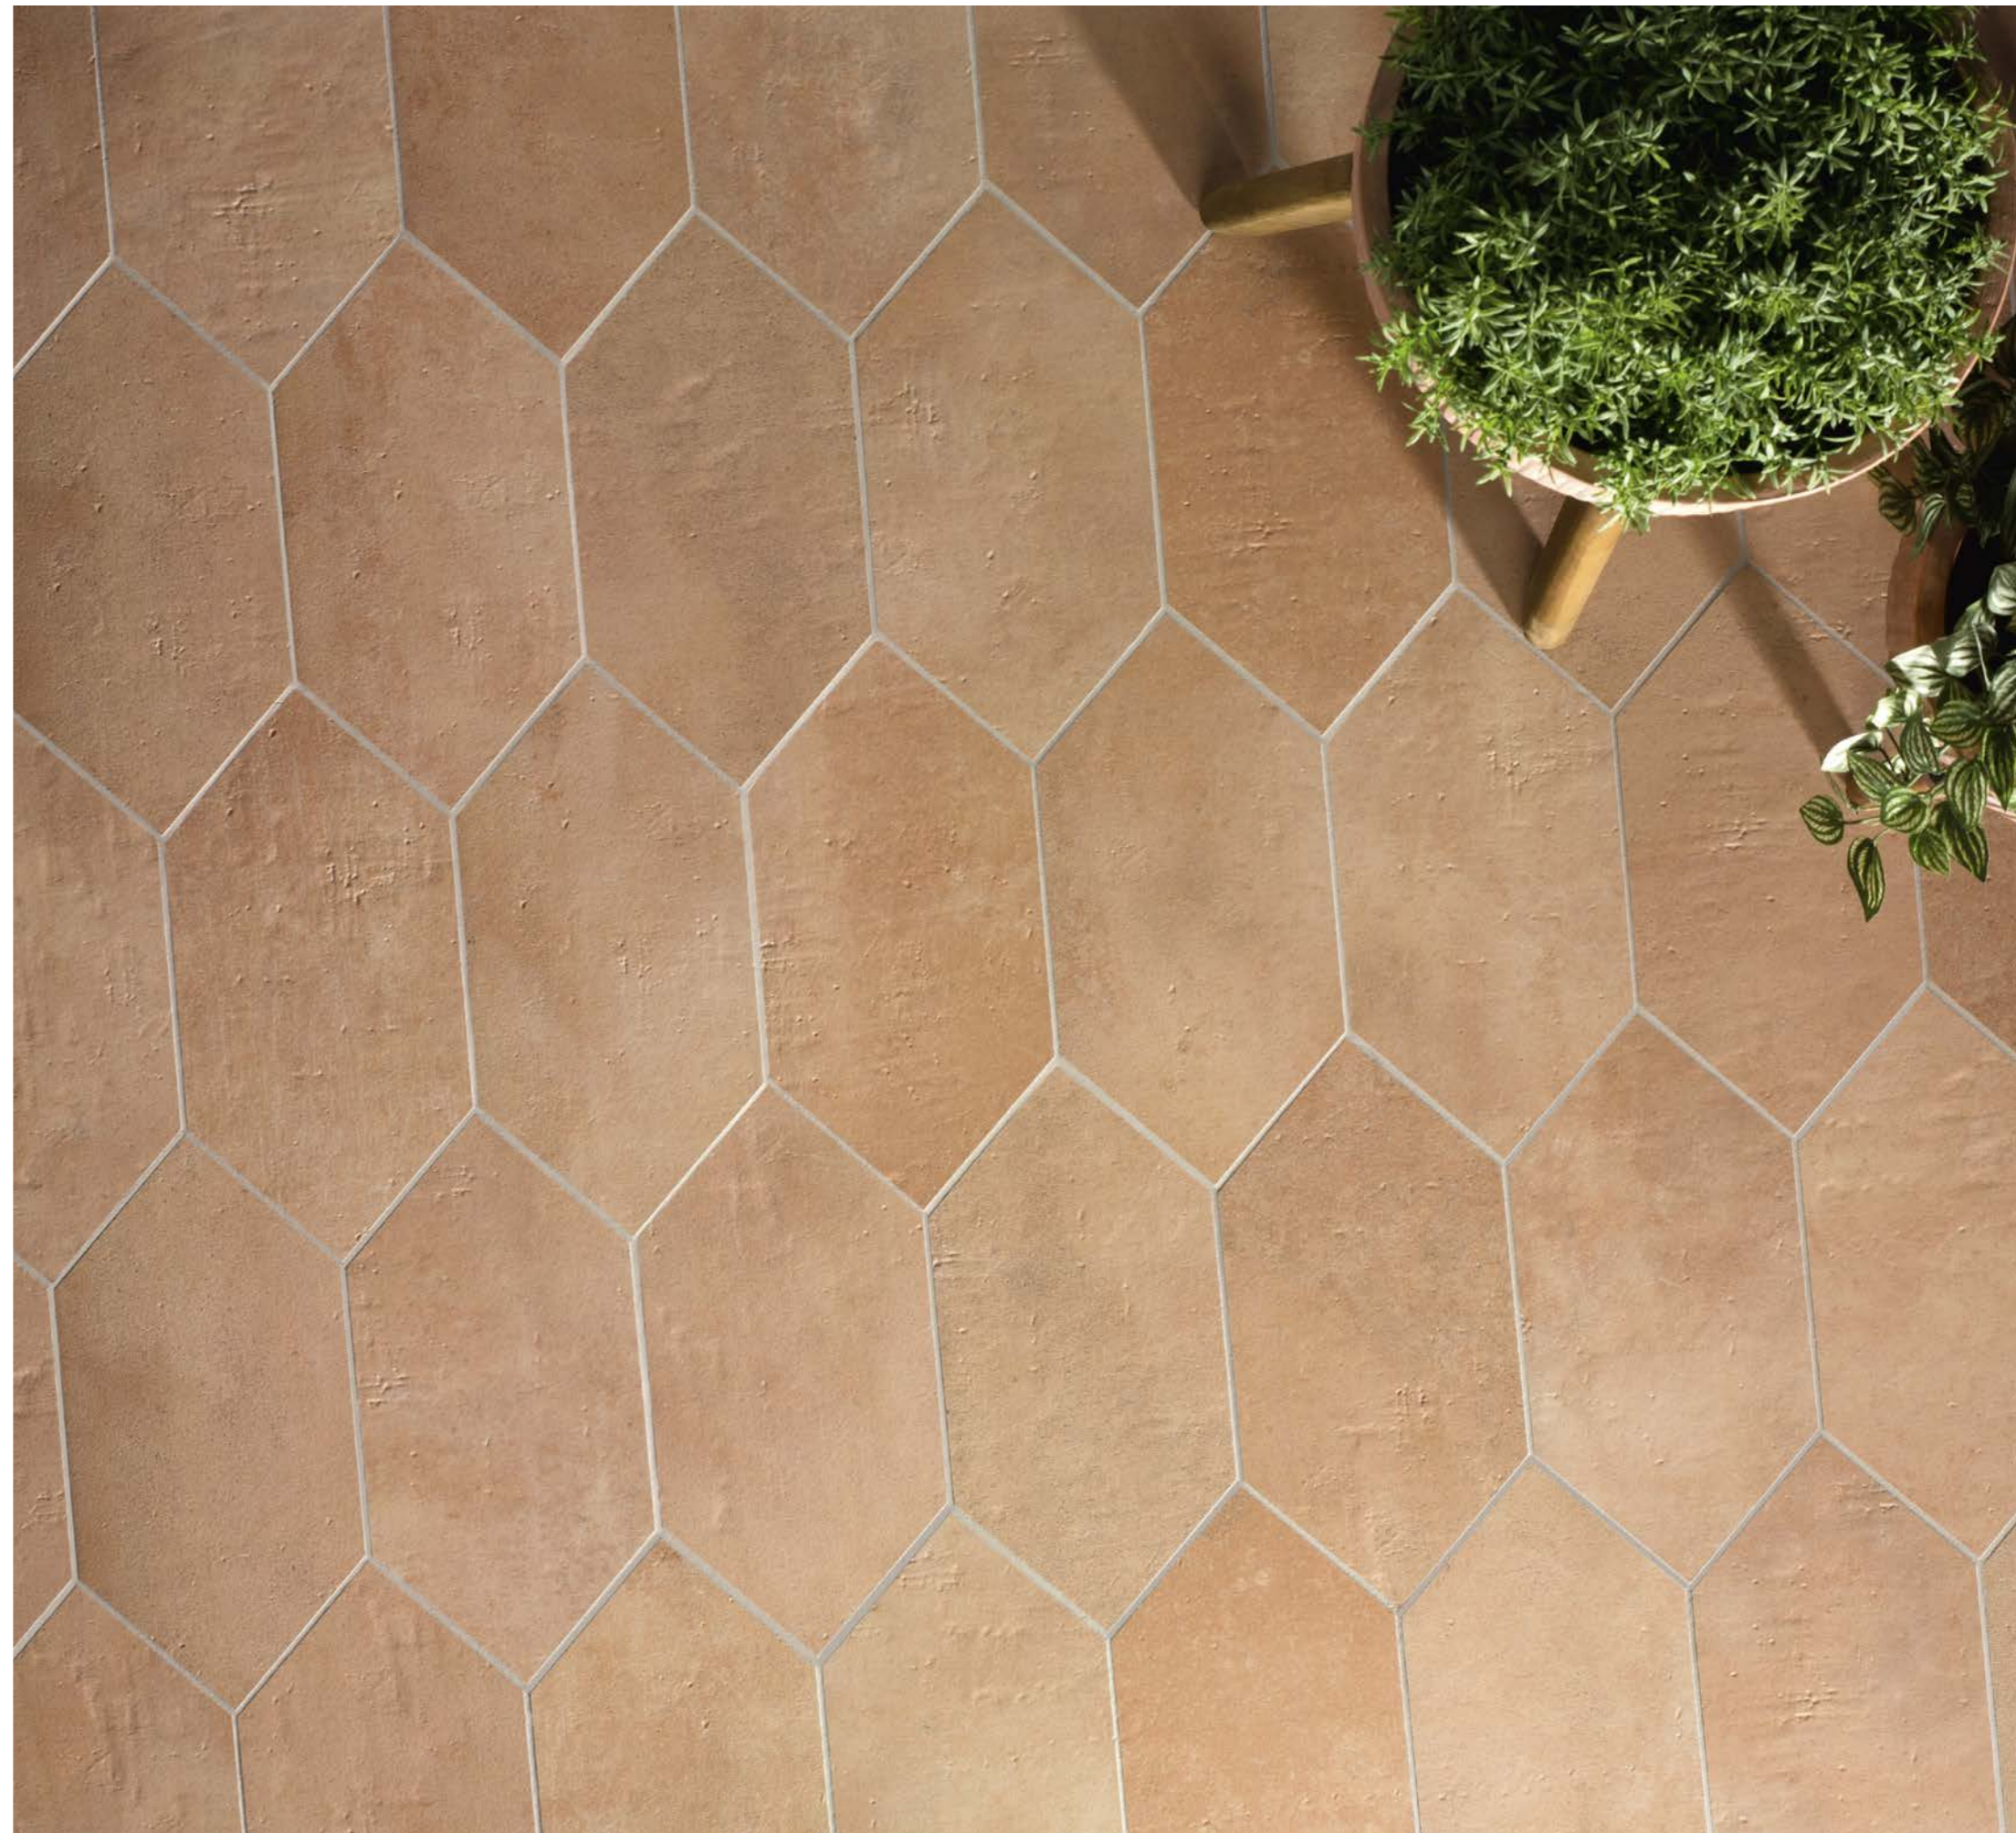

# FEZ

10 x 20 · 4" x 8"  
10 x 10 · 4" x 4"  
15 x 29,5 · 6" x 12"  
15 x 15 · 6" x 6"

**EVOLUTION**  
EXTRUDED PORCELAIN TILE

REVESTIMIENTO / WALL TILE  
ARROW FEZ COTTO 10 x 20 · 4" x 8"  
TACO FEZ COTTO 10 x 10 · 4" x 4"

PAVIMENTO / FLOOR TILE  
ARROW FEZ CAMEL 10 x 20 - 4" x 8"  
TACO FEZ CAMEL 10 x 10 - 4" x 4"

FEZ

PAVIMENTO / FLOOR TILE  
ARROW FEZ VERONA 15 x 29,5 - 6" x 12"  
TACO FEZ VERONA 15 x 15 - 6" x 6"  
TACO VENICE 15 x 15 - 6" x 6"

PAVIMENTO / FLOOR TILE  
PELD. CURVO ARGILE VERONA ANTISLIP 45 x 33/4 - 17,7" x 13 1/2"  
ZÓCALO ARGILE VERONA 9 x 45 - 3,5" x 17,7"  
ZANQUÍN IZQ. ARGILE VERONA 9 x 45 - 3,5" x 17,7"

PAVIMENTO / FLOOR TILE  
ARROW FEZ MEDINA 10 x 20 - 4" x 8"  
TACO FEZ MEDINA 10 x 10 - 4" x 4"

10 x 10 · 4" x 4" / 10 x 20 · 4" x 8"

EVOLUTIN  
EXTRUDED PORCELAIN TILE

ARROW FEZ BLANCO 10 x 20 (G 83) 4" x 8"	ARROW FEZ MEDINA 10 x 20 (G 83) 4" x 8"	ARROW FEZ COTTO 10 x 20 (G 83) 4" x 8"	ARROW FEZ DOVE 10 x 20 (G 83) 4" x 8"	ARROW FEZ CAMEL 10 x 20 (G 83) 4" x 8"	ARROW FEZ ABEDUL 10 x 20 (G 83) 4" x 8"
TACO FEZ BLANCO 10 x 10 (G 83) 4" x 4"	TACO FEZ MEDINA 10 x 10 (G 83) 4" x 4"	TACO FEZ COTTO 10 x 10 (G 83) 4" x 4"	TACO FEZ DOVE 10 x 10 (G 83) 4" x 4"	TACO FEZ CAMEL 10 x 10 (G 83) 4" x 4"	TACO FEZ ABEDUL 10 x 10 (G 83) 4" x 4"