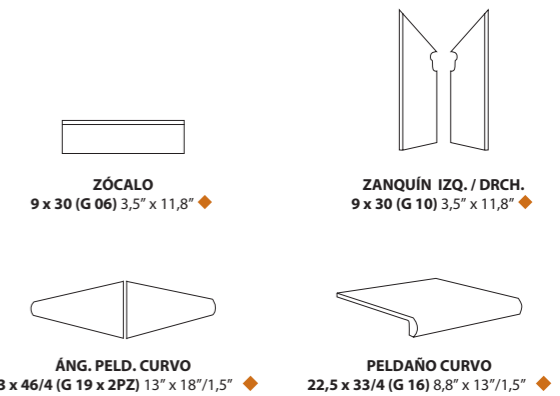

COLORES · COLORS

fine **RESISTANCE** ▶ R10 - Clase III

D'ANTICATTO BIANCO 11 x 22,5 (G 57) 4,3" x 8,8" m²	D'ANTICATTO MARRONE 11 x 22,5 (G 57) 4,3" x 8,8" m²	D'ANTICATTO GRIGIO 11 x 22,5 (G 57) 4,3" x 8,8" m²	D'ANTICATTO AZURRO 11 x 22,5 (G 57) 4,3" x 8,8" m²	D'ANTICATTO MUSCHIO 11 x 22,5 (G 57) 4,3" x 8,8" m²	D'ANTICATTO NOTTE 11 x 22,5 (G 57) 4,3" x 8,8" m²
D'ANTICATTO BIANCO 22,5 x 22,5 (G 25) 8,8" x 8,8" m²	D'ANTICATTO MARRONE 22,5 x 22,5 (G 25) 8,8" x 8,8" m²	D'ANTICATTO GRIGIO 22,5 x 22,5 (G 25) 8,8" x 8,8" m²	D'ANTICATTO AZURRO 22,5 x 22,5 (G 25) 8,8" x 8,8" m²	D'ANTICATTO MUSCHIO 22,5 x 22,5 (G 25) 8,8" x 8,8" m²	D'ANTICATTO NOTTE 22,5 x 22,5 (G 25) 8,8" x 8,8" m²
D'ANTICATTO BIANCO 22,5 x 45 (G 25) 8,8" x 17,7" m²	D'ANTICATTO MARRONE 22,5 x 45 (G 25) 8,8" x 17,7" m²	D'ANTICATTO GRIGIO 22,5 x 45 (G 25) 8,8" x 17,7" m²	D'ANTICATTO AZURRO 22,5 x 45 (G 25) 8,8" x 17,7" m²	D'ANTICATTO MUSCHIO 22,5 x 45 (G 25) 8,8" x 17,7" m²	D'ANTICATTO NOTTE 22,5 x 45 (G 25) 8,8" x 17,7" m²

PIEZAS ESPECIALES · SPECIAL PIECES
Disponibles en todos los colores
Available in all colors