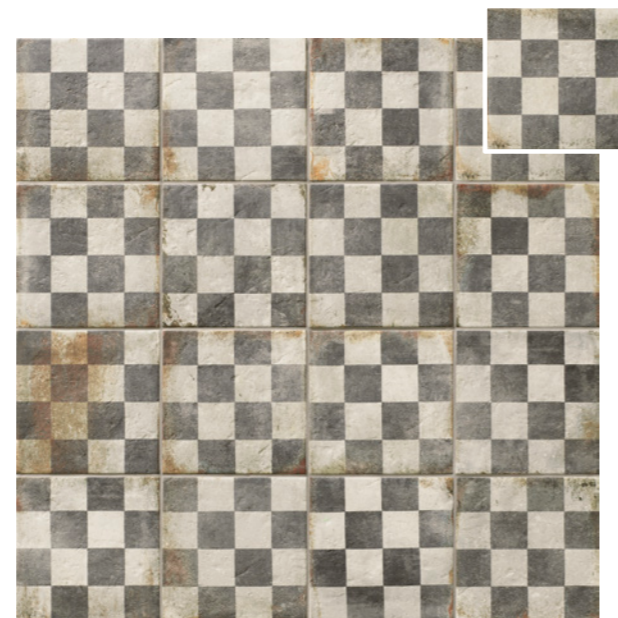

FORMATO	PULGADAS	PZ/CAJA	ML	CAJA/PLT	PESO/CAJA	PESO/PLT
ZÓCALO 9 x 30	3,5" x 11,8"	30	9	56	19,6	1.112
ZANQUÍN 9 x 30	3,5" x 11,8"	30	9	56	16,24	924

MIX VARESE
22,5 x 22,5 (G 57) 8,8" x 8,8" m

VARENNA
22,5 x 22,5 (G 57) 8,8" x 8,8" m

FLORENCE
22,5 x 22,5 (G 57) 8,8" x 8,8" m

LATERZA
22,5 x 22,5 (G 57) 8,8" x 8,8" m

DECORACIÓN · DECORATION

La serie D'ANTICATTO DECOR combina con las bases de la serie D'ANTICATTO pág. 74-75
D'ANTICATTO DECOR combines with D'ANTICATTO collection, pág. 74-75

fine **RESISTANCE** ▶ R11 - Clase III

TRIANGOLI
22,5 x 22,5 (G 57) 8,8" x 8,8" m

QUADRATI
22,5 x 22,5 (G 57) 8,8" x 8,8" m

OBLIQUA
22,5 x 22,5 (G 57) 8,8" x 8,8" m

D'ANTICATTO OBLIQUA PERMITE
MÚLTIPLES POSIBILIDADES
COMPOSITIVAS
D'ANTICATTO OBLIQUA OFFERS
INFINITE COMPOSITE
POSSIBILITIES