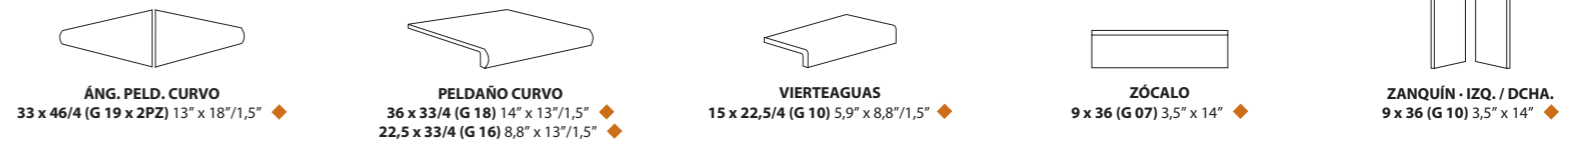

PIEZAS ESPECIALES - SPECIAL PIECES
 Disponible en todos los colores
 Available in all colors

DECORACIÓN - DECORATION

FRONTAL COTTO
 15,5 x 30 (G 12) 6" x 11,8"

DECORACIÓN - DECORATION Decor AMERICAN completa en pág. 94-95 - Complete AMERICAN decor on pág. 94-95

MELROSE

NEWTON

CLEVELAND

HARVARD

COLORES - COLORS

BOSTON DOWNTOWN
 11 x 22,5 (G 57) 4,3" x 8,8"

BOSTON DOWNTOWN
 22,5 x 22,5 (G 25) 8,8" x 8,8"

BOSTON DOWNTOWN
 36 x 36 (G 57) 14" x 14"

BOSTON DOWNTOWN
 22,5 x 45 (G 25) 8,8" x 17,7"

BOSTON DOWNTOWN
 HEX. 28,5 x 32,5 (G 39) 11,2" x 12,7"

BOSTON DOWNTOWN
 HEX. 36 x 41,5 (G 58) 14" x 16,2"

BOSTON SOUTH
 11 x 22,5 (G 57) 4,3" x 8,8"

BOSTON SOUTH
 22,5 x 22,5 (G 25) 8,8" x 8,8"

BOSTON SOUTH
 36 x 36 (G 57) 14" x 14"

BOSTON SOUTH
 22,5 x 45 (G 25) 8,8" x 17,7"

BOSTON SOUTH
 HEX. 28,5 x 32,5 (G 39) 11,2" x 12,7"

BOSTON EAST
 11 x 22,5 (G 57) 4,3" x 8,8"

BOSTON EAST
 22,5 x 22,5 (G 25) 8,8" x 8,8"