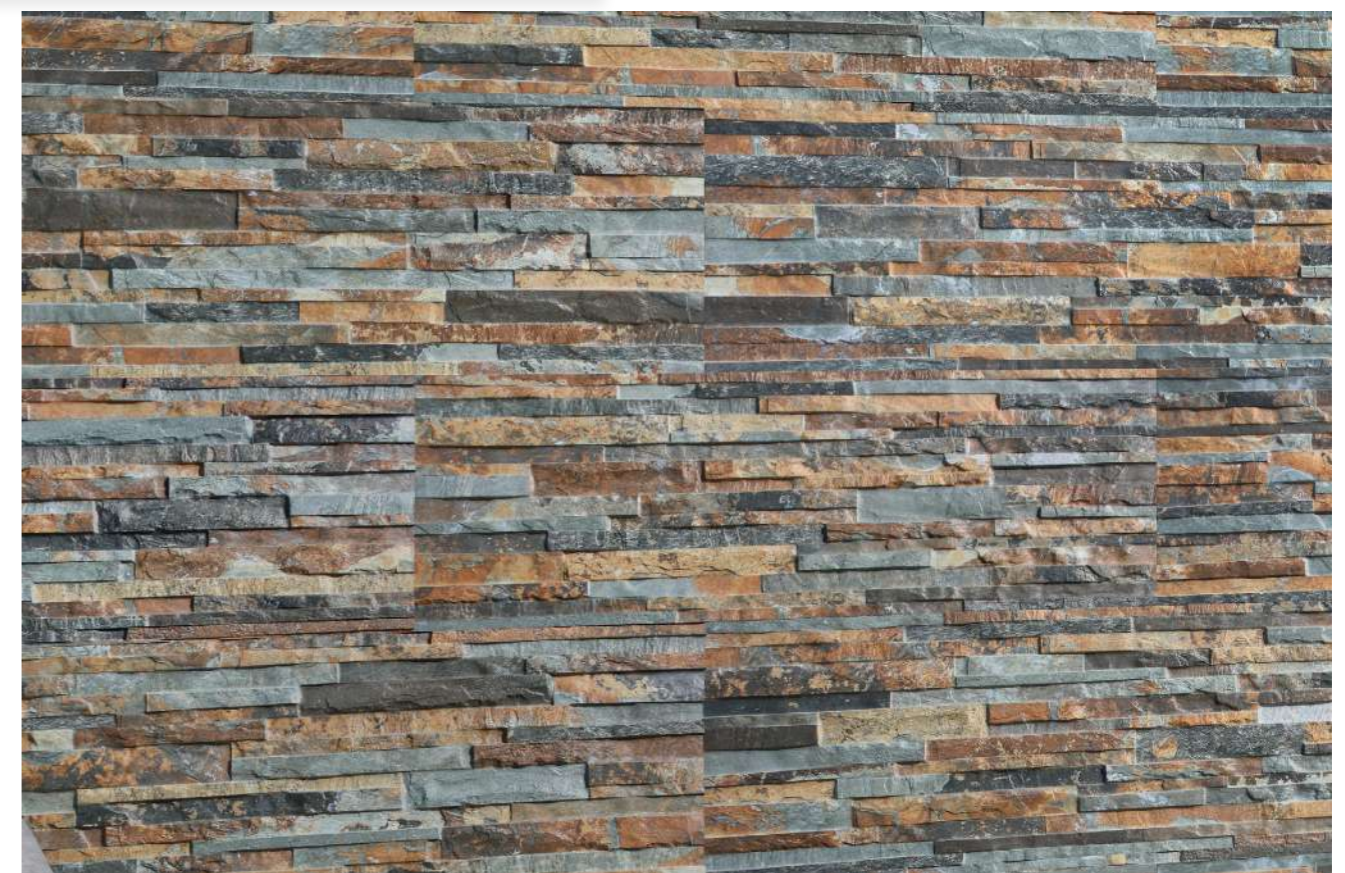

III Arcalis 389 White
 III Evoke 59 Taupe

Arcalis 389 White
 NB860 / 202.637
 32 x 89 cm

Arcalis 389 Beige
 NB860 / 202.670
 32 x 89 cm

Arcalis 389 Grey
 NB860 / 202.665
 32 x 89 cm

Arcalis 389 Oxide
 NB860 / 202.636
 32 x 89 cm

Arcalis 389 Dark
 NB860 / 202.664
 32 x 89 cm

Pavimento Recomendado
 Floor Tiles Recommended

Serie Evoke 59
 Serie Evoke 59 **PMCR**

III Arcalis 389 Oxide

PACKING	SIZE cms.	PCS. box
Base	32x89	4

III Arcalis 389 Beige