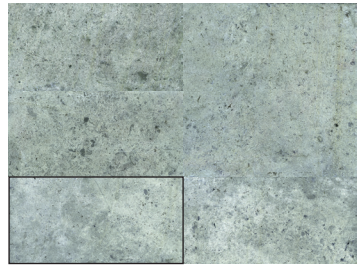

HIJAU

30X60 / 12"X24"

HIJAU GREEN
30X60/12"X24" J27/M