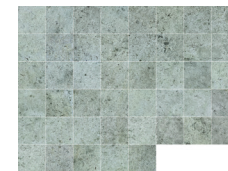

15X15 / 6"X6"

HIJAU GREEN 15X15/ TRAVERTINO BRESCIA STRU RECT 60X120/ STRU WABI SABBIA RECT 60X120/
PELDAÑO RECTO ANT. C3 WABI SABBIA 33X120/ BORDE SKIMMER WABI SABBIA 45X75