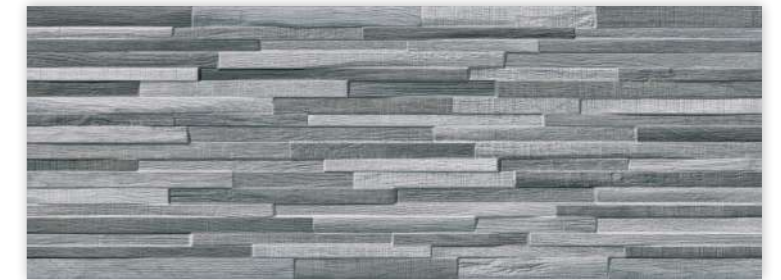

III Ordesa 389 Haya

Ordesa 389 Haya
NB860 / 202.826
32 x 89 cm

Ordesa 389 Roble
NB860 / 202.827
32 x 89 cm

Iroko 389 Beige
NB820 / 202.454
32 x 89 cm

Perseo 389 Beige
NB820 / 202.831
32 x 89 cm

Ordesa 389 Gris
NB860 / 202.828
32 x 89 cm

Ordesa 389 Ceniza
NB860 / 202.829
32 x 89 cm

Iroko 389 Gris
NB820 / 202.825
32 x 89 cm

Perseo 389 Perla
NB820 / 202.830
32 x 89 cm

Pavimento Recomendado
Floor Tiles Recommended

Serie Manhattan 59 PR
Serie Manhattan 59