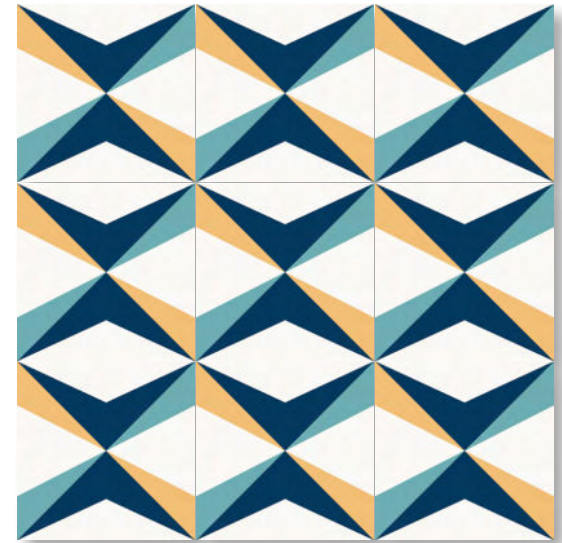

188497 Mykonos
20x20 cm./7.9"x7.9" M923