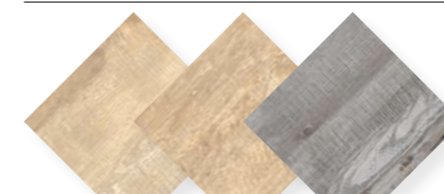

Pavimento Recomendado
Floor Tiles Recommended

Serie Guayaba
Serie Guayaba **PR**

PACKING	SIZE cms.	PCS. box
Base	33,3x90	4
Malla	30x30	4