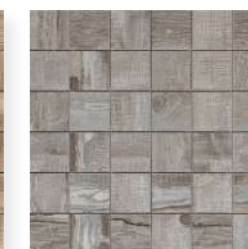

III Clever 390 Roble | Iroko 390 Beige
 III Iroko 390 Beige

Clever 390 Haya
 NB770 / 201.912
 33,3 x 90 cm

Clever 390 Iceberg
 NB770 / 201.915
 33,3 x 90 cm

Clever 390 Roble
 NB770 / 201.913
 33,3 x 90 cm

Clever 390 Ceniza
 NB770 / 201.914
 33,3 x 90 cm

Iroko 390 Beige
 NB750 / 201.917
 33,3 x 90 cm

Iroko 390 Gris
 NB750 / 201.916
 33,3 x 90 cm

Malla 30 Guayaba Bone
 CC164 / 271.104
 30 x 30 cm

Malla 30 Guayaba Brown
 CC164 / 271.105
 30 x 30 cm

Malla 30 Guayaba Gris
 CC164 / 271.103
 30 x 30 cm

Pavimento Recomendado
 Floor Tiles Recommended

Serie Guayaba
 Serie Guayaba **PR**

PACKING	SIZE cms.	PCS. box
Base	33,3x90	4
Malla	30x30	4

Porcelánicos HDC