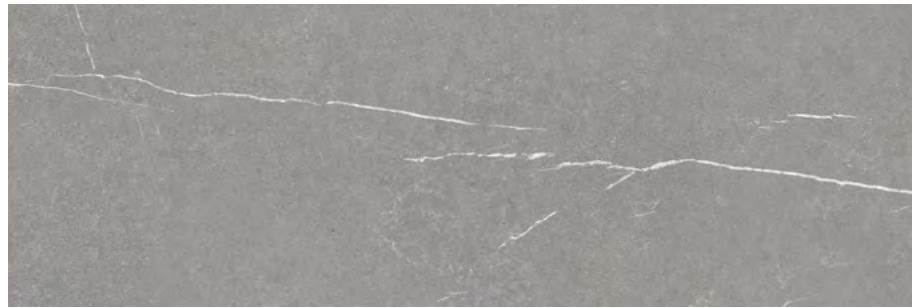

SLIM WALL TILE + WHITE BODY + RECTIFIED + MATT
AZULEJO DE ESPESOR FINO + PASTA BLANCA + RECTIFICADO + MATE

BIII GL V.2

40x120 cm / 16"x48"

CAPRI GREY

AVAILABLE FORMATS: / FORMATOS DISPONIBLES:

PIECES NAME NOMBRE DE LA PIEZA	SIZES FORMATOS (cm)	WORK SIZE DIMENSIÓN DE FABRICACIÓN (mm)	BOX | CAJA			PALLET | PALET			
			PIECES PIEZAS	sqm m²	MAX. AVERAGE WEIGHT PESO MEDIO MÁXIMO (Kg)	BOXES CAJAS	sqm m²	MAX. AVERAGE WEIGHT PESO MEDIO MÁXIMO (Kg)	SIZE PALLET FORMATO DEL PALET (mm)
CAPRI	40x120	400 x 1200 x 7	5	2,400	30.000	20	48.000	630	800x1200x540
CAPRI SOLARO	40x120	400 x 1200 x 8	4	1,920	28.000	20	38.400	570	800x1200x540

CAPRI CREAM
40x120 cm / 16"x48"
↘

CAPRI SOLARO CREAM
40x120 cm / 16"x48"
↘

STONE
PIEDRAS