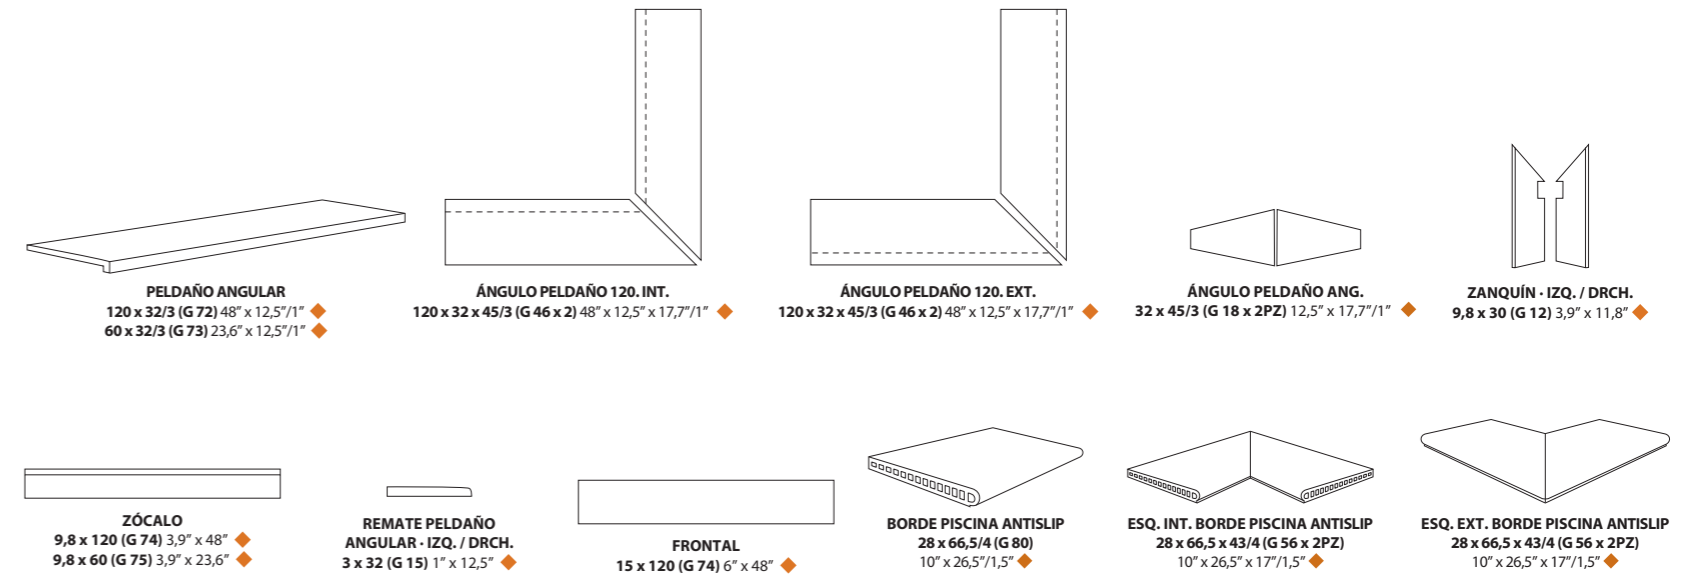

PACKING BASES

FORMATO	PULGADAS	PZ/CAJA	M²	CAJA/PLT	PESO/CAJA	PESO/PLT
60 x 120	23,6" x 48"	2	1,44	32	32,6	1059

PACKING PIEZAS ESPECIALES

FORMATO	PULGADAS	PZ/CAJA	ML	CAJA/PLT	PESO/CAJA	PESO/PLT
PELDAÑO ANG. 120 x 32/3	48" x 12,5"/1"	2	2,4	14	21,70	319
PELDAÑO ANG. 60 x 32/3	23,6" x 12,5"/1"	2	1,2	28	10,70	315
ANG. PELDAÑO 120 INT. 120 x 32 x 45/3	48" x 12,5" x 17,7"/1"	2	2,4	14	18	253
ANG. PELDAÑO 120 EXT. 120 x 32 x 45/3	48" x 12,5" x 17,7"/1"	2	2,4	14	18	253
ZÓCALO 9,8 x 120	3,9" x 48"	8	9,6	63	22	1400
REMATE PELDAÑO 3 x 32	1" x 12,5"	20	6,4	60	3,5	219

PACKING PIEZAS ESPECIALES

FORMATO	PULGADAS	PZ/CAJA	ML	CAJA/PLT	PESO/CAJA	PESO/PLT
ZANQUÍN 9,8 x 30	3,9" x 11,8"	30	9	48	16,24	794
ZÓCALO 9,8 x 60	3,9" x 23,6"	16	9,6	72	21,9	1591
ANG.PELD. 32 x 45/3	12,5" x 17,7"/1"	2	0,32	90	3,20	300
FRONTAL 15 x 120	6" x 48"	4	4,8	48	16,9	826
BORDE PISCINA ANTISLIP 28 x 66,5/4	10" x 26,5"/1,5"	2	1,35	32	22	719
ESQ. INT. PISCINA ANTISLIP 28 x 66,5 x 43/4	10" x 26,5" x 17"/1,5"	2	1,35	32	16,50	545
ESQ. EXT. PISCINA ANTISLIP 28 x 66,5 x 43/4	10" x 26,5" x 17"/1,5"	2	1,35	32	16,50	545