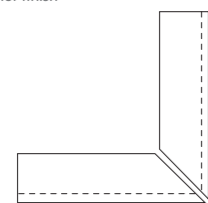

ÁNGULO PELDAÑO 120. EXT
120 x 32 x 45/3 (G 46 x 2)
48" x 12,5" x 17,7"/1" ♦

ÁNGULO PELDAÑO ANG.
32 x 45/3 (G 18 x 2PZ)
12,5" x 17,7"/1" ♦

REMATE PELDAÑO ANGULAR - IZQ. / DRCH.
3 x 32 (G 15) 1" x 12,5" ♦

ZÓCALO
8,5 x 90 (G 31) 3,5" x 35,4" ♦

ZANQUÍN · IZQ. / DRCH.
8,5 x 30 (G 13) 3,5" x 11,8" ♦

PACKING BASES

FORMATO	PULGADAS	PZ/CAJA	M²	CAJA/PLT	PESO/CAJA	PESO/PLT
90 x 90	35,4" x 35,4"	2	1,62	24	40	950

PACKING PIEZAS ESPECIALES

FORMATO	PULGADAS	PZ/CAJA	ML	CAJA/PLT	PESO/CAJA	PESO/PLT
PELDAÑO ANG. 120 x 32/3	48" x 12,5"/1"	2	2,4	14	21,70	319
ANG. PELDAÑO 120 INT. 120 x 32 x 45/3	48" x 12,5" x 17,7"/1"	2	2,4	14	18	253
ANG. PELDAÑO 120 EXT. 120 x 32 x 45/3	48" x 12,5" x 17,7"/1"	2	2,4	14	18	253
PELDAÑO ANG. 60 x 32/3	23,6" x 12,5"/1"	2	1,2	28	10,70	315
REMATE PELDAÑO 3 x 32	1" x 12,5"	20	6,4	60	3,5	219
ZANQUÍN 8,5 x 30	3,5" x 11,8"	30	9	48	16,24	794
ZÓCALO 8,5 x 90	3,5" x 11,8"	24	14,4	66	22,9	1.526
ANG. PELD. ANG. 32 x 45/3	12,5" x 17,7"/1"	2	0,32	90	3,20	300