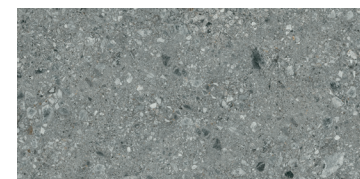

CEPPCO BY LUIGI ROMANELLI

60X120 - 30X120 - 20X120 / 24"X48"-12"X48"- 8"X48

M **R10** **RU5** CEPPCO COAL RECT
60X120 /24"X48" P42/M

RU4 CEPPCO COAL LAP RECT
60X120 /24"X48" L71/M