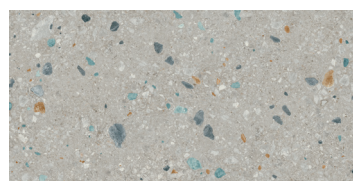

RU4 CEPPCO FANTASY LAP RECT
60X120 /24"X48" L74/M

M **C2** **R10** **RU5** CEPPCO FANTASY RECT
60X120 /24"X48" L73/M