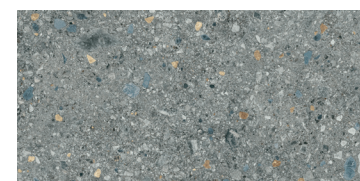

RU4 CEPPCO PARTY LAP RECT
60X120 /24"X48" L74/M

M **C2** **R10** **RU5** CEPPCO PARTY RECT
60X120 /24"X48" L73/M